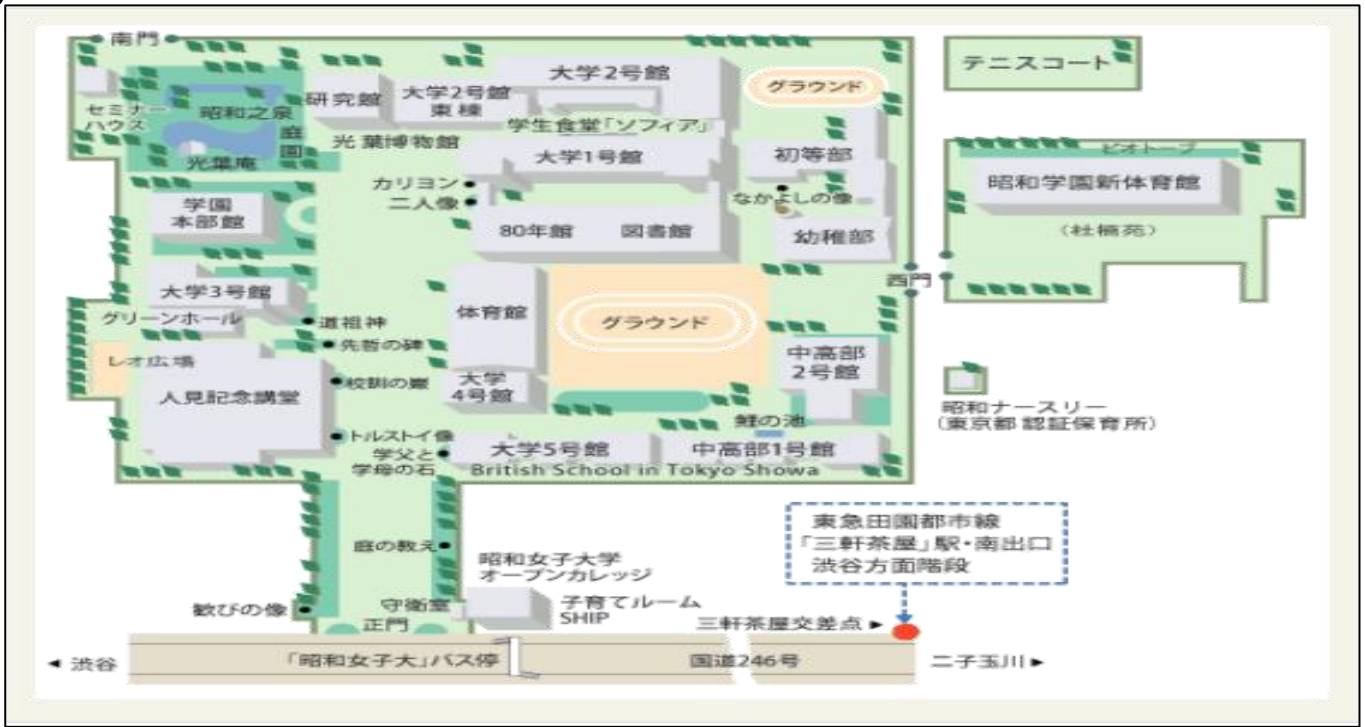

# 昭和女子大学

【所在地】東京都世田谷区太子堂1-7-57

☎03-3411-5123 (代表)

電車をご利用の場合…東急田園都市線三軒茶屋駅徒歩7分

経路詳細		IC利用料金	切符利用料金
乗車	DT 02 池尻大橋	¥124	¥130
↓	DT 東急田園都市線 二子玉川・中央林間方面		
降車	DT 03 三軒茶屋	【備考】 中程の車両が降車の際に便利です。	

バスをご利用の場合…東急バス・小田急バス 昭和女子大バス停下車すぐ。

経路詳細		IC利用料金	現金利用料金
乗車	大 橋	¥216	¥220
↓	東急バス・小田急バス		
降車	昭和女子大	【備考】 大橋バス停より、 1番乗り場・2番乗り場より御利用できます	